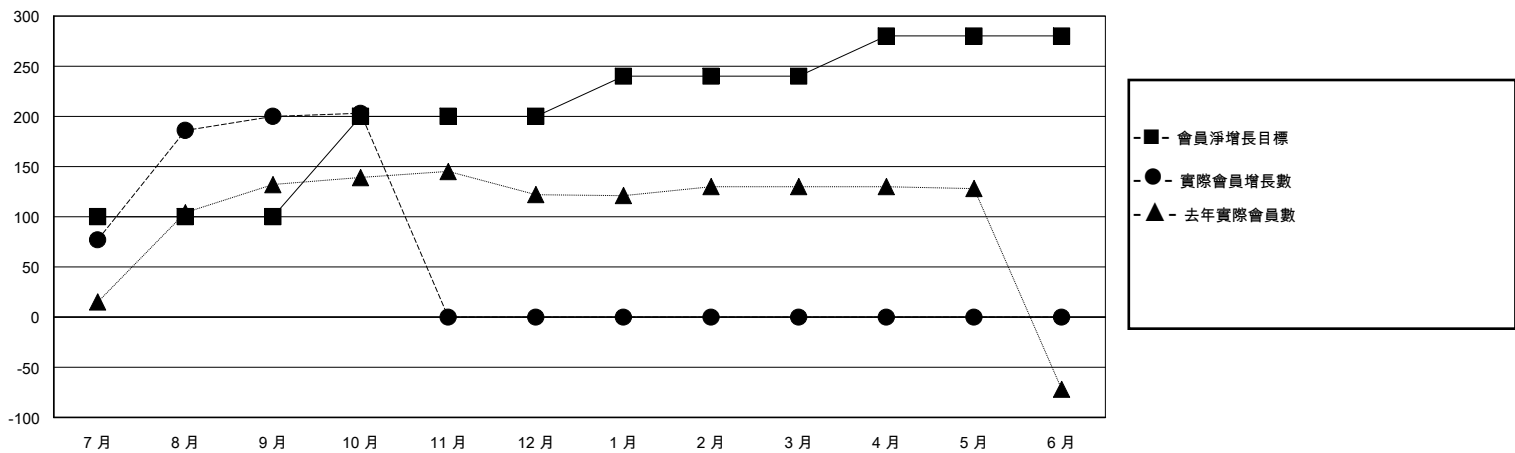

MONTHLY MEMBERSHIP PROGRESS REPORT

District 300E 3

Results as of: 10/31/2024

GMT:

地點 REP OF CHINA

GMT憲章區

分會			
成果 2024-2025			
季	新分會目標	新會	會員流失的分會
7月/8月/9月	0	1	1
10月/11月/12月	0	0	0
1月/2月/3月	1	0	0
4月/5月/6月	0	0	0

位會員@每位須繳			
成果 2024-2025			
季	會員淨增長目標	實際會員增長數	實際退會會員 (包括轉會)
7月/8月/9月	100	320	98
10月/11月/12月	100	8	3
1月/2月/3月	40	0	0
4月/5月/6月	40	0	0

目標與實際新會累積

目標和實際會員累積

已取消的分會: 1

58 CLUBS OF 66 增添1位或以上的新會員

性別分佈

男 1,457 (69.51%)
女 638 (30.44%)