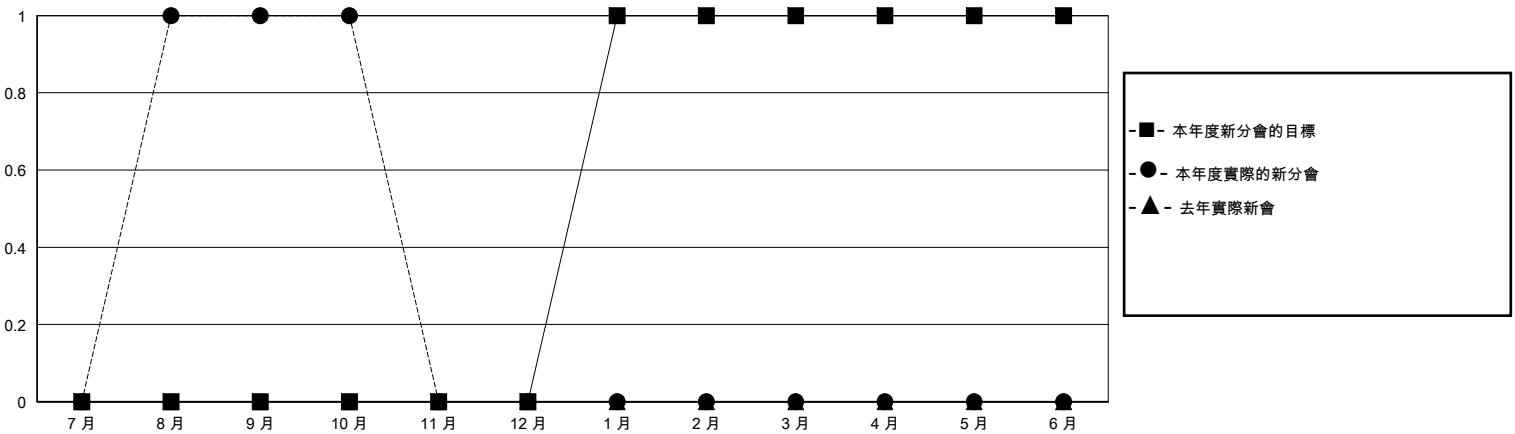

MONTHLY MEMBERSHIP PROGRESS REPORT

District 300E 3

Results as of: 10/31/2024

GMT:

地點 REP OF CHINA

GMT憲章區

分會			
成果 2024-2025			
季	新分會目標	新會	會員流失的分會
7月/8月/9月	0	1	1
10月/11月/12月	0	0	0
1月/2月/3月	1	0	0
4月/5月/6月	0	0	0

位會員@每位須繳			
成果 2024-2025			
季	會員淨增長目標	實際會員增長數	實際退會會員 (包括轉會)
7月/8月/9月	100	320	98
10月/11月/12月	100	8	3
1月/2月/3月	40	0	0
4月/5月/6月	40	0	0

目標與實際新會累積

目標和實際會員累積

已取消的分會: 1

58 CLUBS OF 66 增添1位或以上的新會員

性別分佈

男 1,457 (69.51%)
女 638 (30.44%)